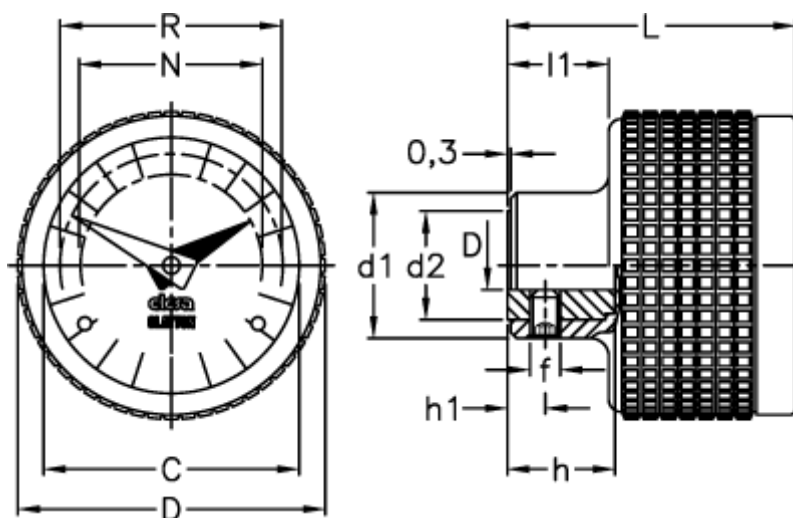

Data Sheet

Article number: 2307056191

Description: Gravity indicator CE.56191
MBT.50/GA11-0050-D

Measures

C	= 42	L	= 48
D	= 51	l1	= 16.5
d1	= 24	N	= 30
d2	= 18	R	= 37
d H7	= 8		
f	= M5		
h	= 17		
h1	= 6		